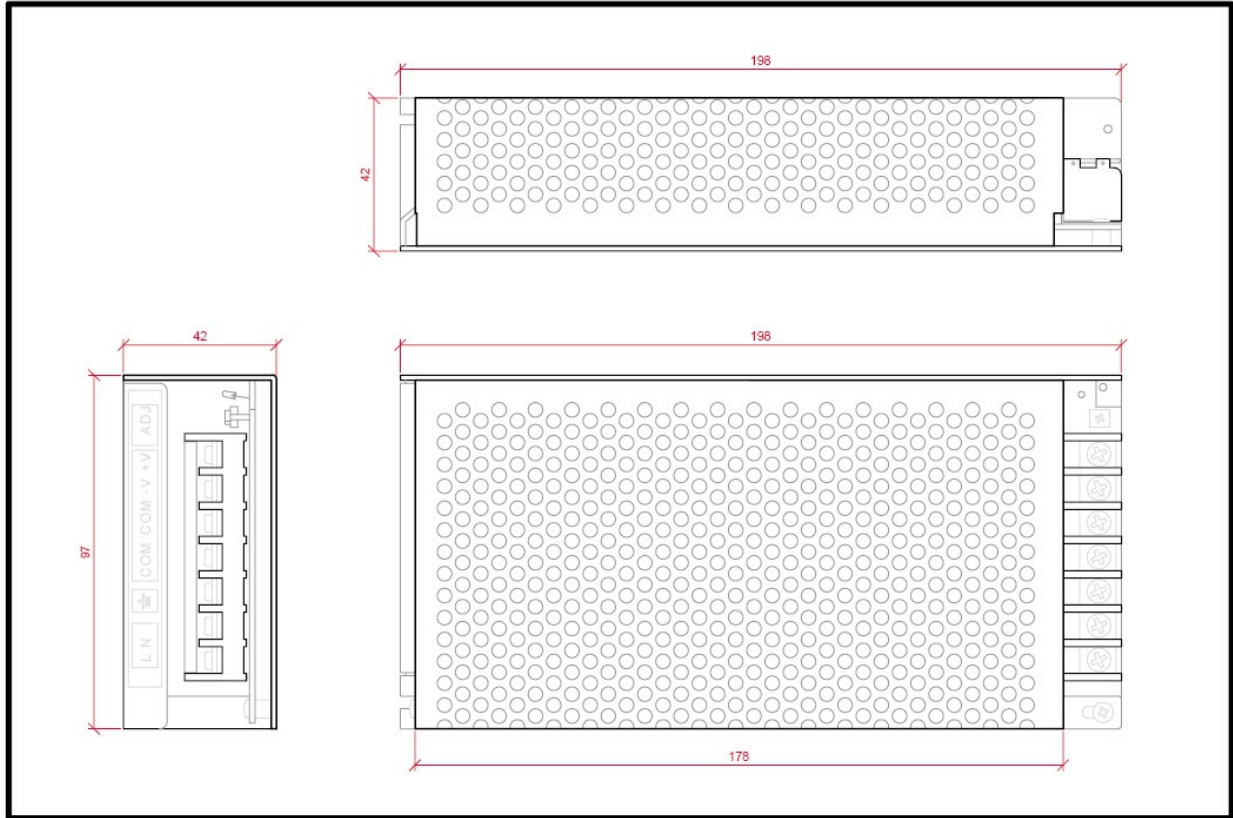

Transformateur LED 12VDC 200W/17A IP20 [KD- TRIP25200W17A]

electoled

5 allée des troènes
78200 Mantes la Jolie - FRANCE

09 80 53 53 46 | contact@electoled.fr
<https://electoled.fr/transformeurs-12--24vdc-bandes-a-led/301-301-transformateur-led-12vdc-200w17a-ip20-kd-trip25200w17a-8435402526230.html#/7469-ean_13-8435402526230>

©Copyright Green Ice S.L. 2015

KD-TRIP25120W10A / KD-TRIP25200W17A