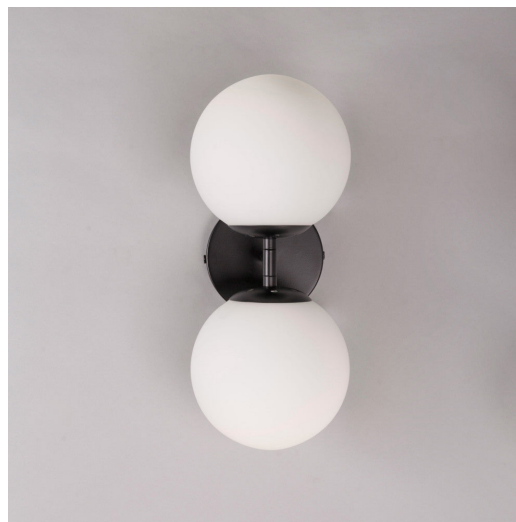

## APPLIQUE Murale "As Sib" [SKD-W1019]

##

SKD-W1019

### Caractéristiques

<b>Code produit</b>	SKD-W1019	<b>Construction</b>	Acier/Verre	<b>Facilité</b>	IP20
<b>Mesures (mm)</b>	350 x150 x188	<b>Certificats</b>	CE/ROHS/ISO9001	<b>Buisson</b>	E27x2
<b>Poids (g)</b>	1240	<b>Style</b>	Conception	<b>Ampoule</b>	Sans ampoule / Voir accessoires
<b>Haut</b>	150.0	<b>Long</b>	350.0	<b>Large</b>	188.0