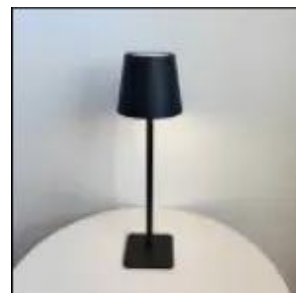

Lampe de table portable CCT LED - Touch - Ø100 mm

Caractéristiques du produit

Couleur du boîtier

Blanc, Noir

Variantes du produit

Référence

Attributs

LB1001-B

Couleur du boîtier: Blanc

LB1001-N

Couleur du boîtier: Noir