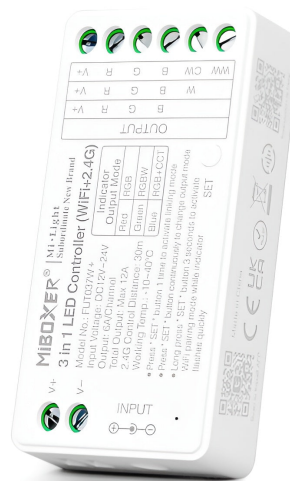

# Contrôleur LED 3 en 1 Wifi/2,4 GHz [HLP-FUT037W+]

##

HLP-FUT037W

## Caractéristiques

<b>Code produit</b>	HLP-FUT037W	<b>Facilité</b>	IP20	<b>Souche</b>	12-24VDC
<b>Certificats</b>	CE/ROHS/ISO9001	<b>Poids (g)</b>	45	<b>Haut</b>	24.0
<b>Long</b>	37.0	<b>Large</b>	76.0		