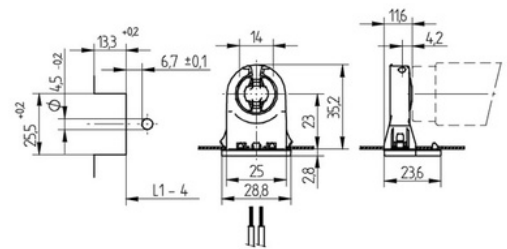

Douille G13

Ref. B1632

Voulez-vous un support de lampe G5 ? Chez Barcelona LED, nous vous proposons un support de lampe avec le maximum de soutien possible.

Caractéristiques du produit

Douille	G13
Certificats	CE, ROHS
Fréquence (Hz)	T8
Fréquence d'utilisation	Intensif
Garantie	Selon la garantie légale : 3 ans
IP	IP20
Matériau	Plastique, Métal
Puissance maximale (W)	30
Plage de température	-20°C ~ +50°C
Tension Nominale (V)	230V-CA
Usage extérieur	Oui, avec des lampes étanches