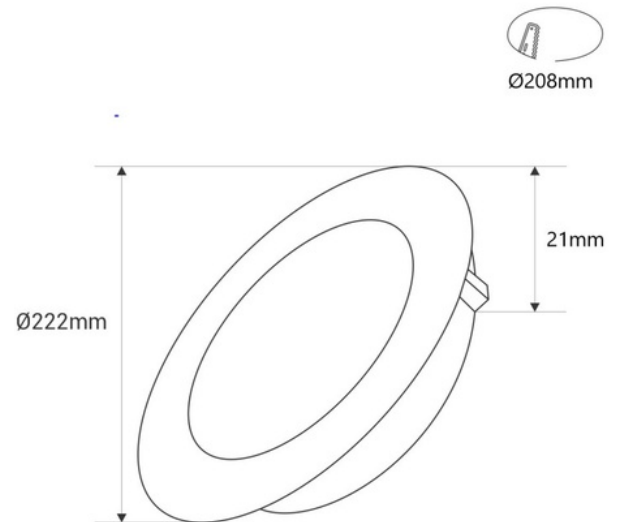

Spot LED encastrable extra-plat 18W - CCT - Coupe Ø 208mm - 3 couleurs

Downlight LED plat de 18W avec système CCT qui vous permet d'ajuster la tonalité de couleur (3000K-4000K-6000K). Fournit un éclairage uniforme avec un IRC>80 et une luminosité de 1540 lumens. Disponible en aluminium dans 3 couleurs : blanc, noir et argent.

Caractéristiques du produit

Couleur de la coque	Blanc (utiliser), Noir (utiliser), Argent (utiliser)
Angle d'ouverture (°)	120
Certificats	CE, ROHS
Classe d'efficacité énergétique	G
Dimensions (mm) LxIxh	Ø222 X 21
Dimensions de coupe (mm)	Ø208
Dimmer	Non
Fréquence (Hz)	50 - 60
Garantie	Selon la garantie légale : 3 ans
IP	IP20
Kelvin (K)	3000, 4000, 6000
Lumens (Lm)	1360 (WW) / 1544 (NW) / 1408 (CW)
Matériau	Aluminium
Matériau diffuseur	Polycarbonate
Montage	Encastrable
Orientable	Non
Puissance (W)	18
Capteur	Non
Tension Nominale (V)	220 - 240 V CA
Type de LED	SMD 2835
Tonalité	CCT
Usage extérieur	Non