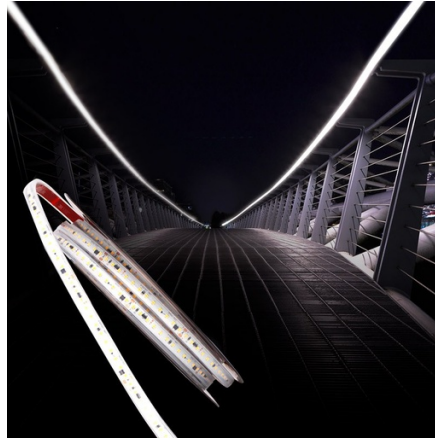

75W
LED
100mm
5M
IP67

75W
LED
100mm
5M
IP67

Ruban LED 230V 75W (600xSMD2835) 12mm IP67 Rouleau de 5 mètres

Ruban LED Direct 220V vers AC en rouleau de 5 mètres. Comprendant des puces SMD2835 de haute qualité et un total de 120 LEDs par mètre. Avec une puissance totale de 75W et une intensité lumineuse élevée de 7125 lumens. La différence par rapport à d'autres bandes LED sur le marché est la découpe ; ce ruban LED 220V n'a pas besoin d'être découpé tous les mètres, il peut être découpé tous les 100 mm aux emplacements marqués. Il fonctionne également sans redresseur. Avec un indice de protection IP67 pour une utilisation en extérieur, sans souci d'humidité, de pluie, de poussière, etc. Avec un angle de faisceau de 180 degrés. Un rendu colorimétrique élevé (IRC >80). Pas de transformateur nécessaire. Idéal pour les endroits où une forte luminosité est requise, y compris en extérieur, ruban LED auto-adhésif 220V, zone de découpe tous les 10 cm.

Caractéristiques du produit

T° de lumière	2700°K (utiliser), 4000°K (utiliser), 6000K (utiliser)
Adhésif	3M
Angle d'ouverture (°)	180
Certificats	CE, ROHS
Classe d'efficacité énergétique	A+ (2021)
Fréquence (Hz)	50 - 60
Fréquence d'utilisation	normal
Garantie	Selon la garantie légale : 3 ans
IP	IP67
Kelvin (K)	3000, 4000, 6500
Lumens (Lm)	7125
N° de chips/mètre	120
Puissance (W)	75
Plage de température	-20°C ~ +40°C
Tension Nominale (V)	220 - 240 V CA
Type de LED	SMD 2835
Tonalité	Blanc chaud, Blanc froid, Blanc neutre
Usage extérieur	Oui