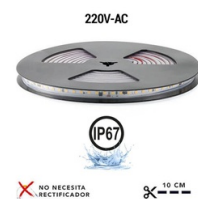

75W
LED
100mm
5M
IP67

75W
LED
100mm
5M
IP67

Ruban LED 230V 75W (600xSMD2835) 12mm IP67 Rouleau de 5 mètres

Ruban LED Direct 220V vers AC en rouleau de 5 mètres. Comprendant des puces SMD2835 de haute qualité et un total de 120 LEDs par mètre. Avec une puissance totale de 75W et une intensité lumineuse élevée de 7125 lumens. La différence par rapport à d'autres bandes LED sur le marché est la découpe ; ce ruban LED 220V n'a pas besoin d'être découpé tous les mètres, il peut être découpé tous les 100 mm aux emplacements marqués. Il fonctionne également sans redresseur. Avec un indice de protection IP67 pour une utilisation en extérieur, sans souci d'humidité, de pluie, de poussière, etc. Avec un angle de faisceau de 180 degrés. Un rendu colorimétrique élevé (IRC >80). Pas de transformateur nécessaire. Idéal pour les endroits où une forte luminosité est requise, y compris en extérieur, ruban LED auto-adhésif 220V, zone de découpe tous les 10 cm.

Caractéristiques du produit

T° de lumière	2700°K (utiliser), 4000°K (utiliser), 6000K (utiliser)
Adhésif	3M
Angle d'ouverture (°)	180
Certificats	CE, ROHS
Classe d'efficacité énergétique	A+ (2021)
Fréquence (Hz)	50 - 60
Fréquence d'utilisation	normal
Garantie	Selon la garantie légale : 3 ans
IP	IP67
Kelvin (K)	3000, 4000, 6500
Lumens (Lm)	7125
N° de chips/mètre	120
Puissance (W)	75
Plage de température	-20°C ~ +40°C
Tension Nominale (V)	220 - 240 V CA
Type de LED	SMD 2835
Tonalité	Blanc chaud, Blanc froid, Blanc neutre
Usage extérieur	Oui

Variantes du produit

Référence

Attributs

B1535-270

T° de lumière : 2700°K (utiliser)

B1535-BF

T° de lumière : 6000K (utiliser)

B1535-BN