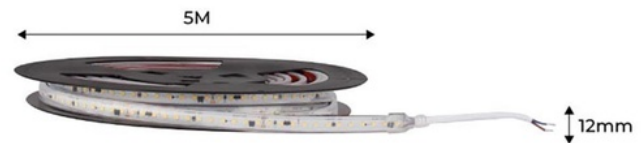

75W
LED
100mm
5M
IP67

75W
LED
100mm
5M
IP67

Ruban LED 230V 75W (600xSMD2835) 12mm IP67 Rouleau de 5 mètres

Ruban LED Direct 220V vers AC en rouleau de 5 mètres. Comprendant des puces SMD2835 de haute qualité et un total de 120 LEDs par mètre. Avec une puissance totale de 75W et une intensité lumineuse élevée de 7125 lumens. La différence par rapport à d'autres bandes LED sur le marché est la découpe ; ce ruban LED 220V n'a pas besoin d'être découpé tous les mètres, il peut être découpé tous les 100 mm aux emplacements marqués. Il fonctionne également sans redresseur. Avec un indice de protection IP67 pour une utilisation en extérieur, sans souci d'humidité, de pluie, de poussière, etc. Avec un angle de faisceau de 180 degrés. Un rendu colorimétrique élevé (IRC >80). Pas de transformateur nécessaire. Idéal pour les endroits où une forte luminosité est requise, y compris en extérieur, ruban LED auto-adhésif 220V, zone de découpe tous les 10 cm.

Caractéristiques du produit

T° de lumière	2700°K (utiliser), 4000°K (utiliser), 6000K (utiliser)
Adhésif	3M
Angle d'ouverture (°)	180
Certificats	CE, ROHS
Classe d'efficacité énergétique	A+ (2021)
Fréquence (Hz)	50 - 60
Fréquence d'utilisation	normal
Garantie	Selon la garantie légale : 3 ans
IP	IP67
Kelvin (K)	3000, 4000, 6500
Lumens (Lm)	7125
N° de chips/mètre	120
Puissance (W)	75
Plage de température	-20°C ~ +40°C
Tension Nominale (V)	220 - 240 V CA
Type de LED	SMD 2835
Tonalité	Blanc chaud, Blanc froid, Blanc neutre
Usage extérieur	Oui

Variantes du produit

Référence

Attributs

B1535-270

T° de lumière : 2700°K (utiliser)

B1535-BF

T° de lumière : 6000K (utiliser)

B1535-BN