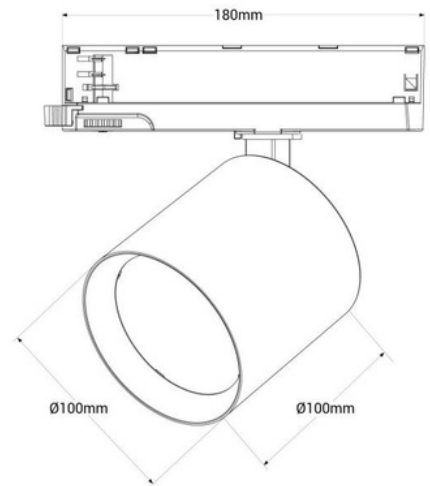

40W

Spot LED 40W pour rail monophasé - Poissons et fruits de mer

Projecteur LED Monophasé de 40W pour marchés aux poissons et étals de fruits de mer. Équipé d'une puce LED spéciale conçue spécifiquement pour améliorer la couleur des poissons et des fruits de mer, garantissant un éclairage attrayant qui incite à l'achat. Design compact et entièrement réglable. Disponible en couleurs blanche et noire. ** Garantie de 5 Ans **

Caractéristiques du produit

Couleur de la coque	Blanc (utiliser), Noir (utiliser)
Largeur	Ø100mm
Angle d'ouverture (°)	38
Certificats	CE, ROHS
Classe d'efficacité énergétique	F
Dimmer	Non
Conducteur	Intérieur
Garantie	5 ans
IP	IP20
Largo	100mm
Matériau	Aluminium
Matériau diffuseur	Polycarbonate
Orientable	Oui
Puissance (W)	40
Tension Nominale (V)	220 - 240 V CA
Type de rail	Monophasé
Type de LED	COB
Utilisation recommandée	Éclairage des produits frais, Poissonneries