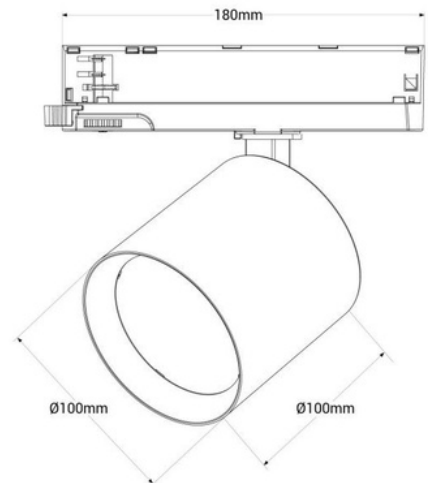

40W

Spot LED 40W pour rail monophasé - Boulangeries

Projecteur LED monophasé de 40W pour boulangeries, équipé d'une puce LED spéciale qui met en valeur la couleur dorée des pains et des pâtisseries, garantissant un éclairage chaud et attractif qui incite les clients à acheter. Conception compacte et entièrement réglable. Disponible en noir et blanc. ** Garantie de 5 ans **

Caractéristiques du produit

Couleur de la coque	Blanc (utiliser), Noir (utiliser)
Largeur	Ø100mm
Angle d'ouverture (°)	38
Certificats	CE, ROHS
Classe d'efficacité énergétique	F
CRI	90-95
Dimmer	Non
Conducteur	Intérieur
Garantie	5 ans
IP	IP20
Largo	100mm
Matériau	Aluminium
Matériau diffuseur	Polycarbonate
Orientable	Oui
Puissance (W)	40
Tension Nominale (V)	220 - 240 V CA
Type de rail	Monophasé
Type de LED	COB
Utilisation recommandée	Éclairage des produits frais, Boulangeries

Variantes du produit

Référence

Attributs

BPM-40W-B-PAN

Couleur de la coque : Blanc (utiliser)

BPM-40W-N-PAN

Couleur de la coque : Noir (utiliser)