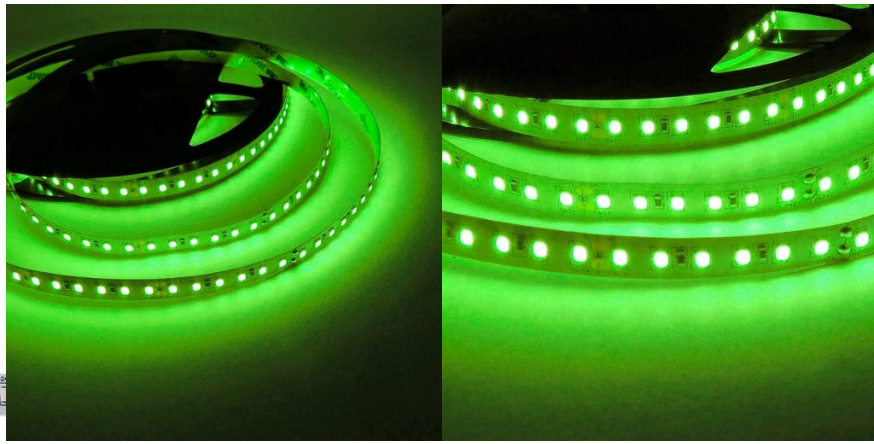

120Chips/m

90W
24V/DC

Ruban LED 24V DC - 18W/m - Couleurs - 10mm - IP20 - Rouleau de 5 mètres - 120ch/m

La bande LED monochrome 24V CC a une puissance de 18W/m et est disponible en rouge, vert, bleu et rose. Il est disponible en un rouleau de 5 mètres et permet de couper tous les 5 cm. Il dispose de puces LED SMD2835 de haute qualité avec une densité de 120 puces/mètre.

Caractéristiques du produit

T° de lumière (utiliser)	Bleu (utiliser), Vert (utiliser), Rouge (utiliser), Rosa (utiliser)
Adhésif	3M
Largeur de la piste (mm)	10
Angle d'ouverture (°)	120
Certificats	CE, ROHS
Classe d'efficacité énergétique	A+ (2021)
Dimmer	Oui
Distance de coupe (mm)	50
Fréquence d'utilisation	normal
Garantie	Selon la garantie légale : 3 ans
IP	IP20
Lumens (Lm)	2000
N° de chips/mètre	120
Puissance (W)	90
Puissance/m (W/m)	18
Tension Nominale (V)	24V CC
Type de LED	SMD 2835
Tonalité	Bleu, Rouge, Rosa, Vert
Usage extérieur	Non

120 Chip/m

Corte 50mm

Adhesivo 3M

Variantes du produit

Référence

Attributs

B1552-AZ

T° de lumière (utiliser): Bleu (utiliser)

120Chips/m **90W**
24V/DC

B1552-RO

T° de lumière (utiliser): Rouge (utiliser)

120Chips/m **90W**
24V/DC

B1552-VE

T° de lumière (utiliser): Vert (utiliser)

120Chips/m **90W**
24V/DC

B1552SA