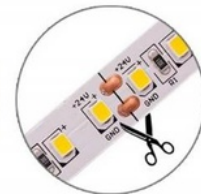

120Chips/m

90W
24V/DC

Ruban LED 24V DC - 18W/m - Couleurs - 10mm - IP20 - Rouleau de 5 mètres - 120ch/m

La bande LED monochrome 24V CC a une puissance de 18W/m et est disponible en rouge, vert, bleu et rose. Il est disponible en un rouleau de 5 mètres et permet de couper tous les 5 cm. Il dispose de puces LED SMD2835 de haute qualité avec une densité de 120 puces/mètre.

Caractéristiques du produit

T° de lumière (utiliser)	Bleu (utiliser), Vert (utiliser), Rouge (utiliser), Rosa (utiliser)
Adhésif	3M
Largeur de la piste (mm)	10
Angle d'ouverture (°)	120
Certificats	CE, ROHS
Classe d'efficacité énergétique	A+ (2021)
Dimmer	Oui
Distance de coupe (mm)	50
Fréquence d'utilisation	normal
Garantie	Selon la garantie légale : 3 ans
IP	IP20
Lumens (Lm)	2000
N° de chips/mètre	120
Puissance (W)	90
Puissance/m (W/m)	18
Tension Nominale (V)	24V CC
Type de LED	SMD 2835
Tonalité	Bleu, Rouge, Rosa, Vert
Usage extérieur	Non

120 Chip/m

Corte 50mm

Adhesivo 3M

Variantes du produit

Référence

Attributs

B1552-AZ

T° de lumière (utiliser): Bleu (utiliser)

120Chips/m **90W**
24V/DC

B1552-RO

T° de lumière (utiliser): Rouge (utiliser)

120Chips/m **90W**
24V/DC

B1552-VE

T° de lumière (utiliser): Vert (utiliser)

120Chips/m **90W**
24V/DC

B1552SA