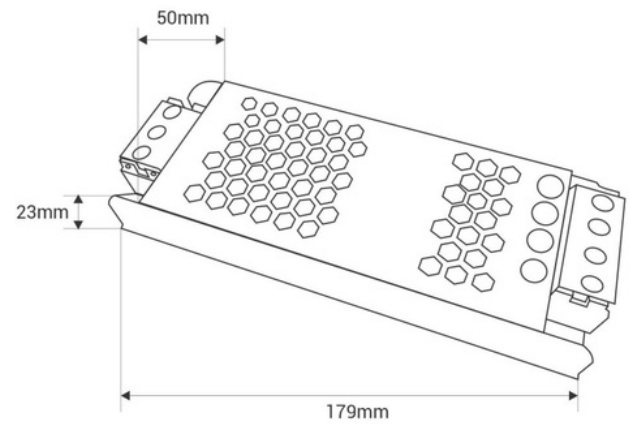

Alimentation LED 24V 300W slim - 12.5A - IP20

Ref. DY-300W-24-CF

Alimentation Slim 300W, haute efficacité et longue durée de vie. Elle est conçue pour alimenter des lampes LED avec une tension de 24V et un maximum de 12,5A. Il offre une protection contre les courts-circuits, les surcharges et les surtensions. Puissance 300W Tension de sortie : 24V Intensité de sortie : 12,5 A

Caractéristiques du produit

Certificats	CE, ROHS
Dimensions (mm) Lxlxh	179 x 50 x 23
Fréquence d'utilisation	normal
Garantie	Selon la garantie légale : 3 ans
Intensité maximale (A)	12,5
IP	IP20
Puissance (W)	300
Tension de sortie (V)	24V
Tension Nominale (V)	110 - 250V CA
Usage extérieur	Non