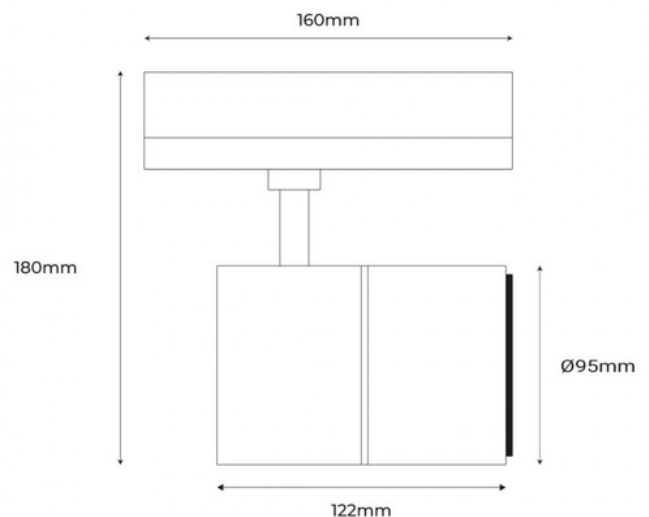

Spot LED triphasé de 30W spécialement conçu pour les boulangeries

Le projecteur sur rail LED triphasé est spécialisé pour mettre en avant les produits de votre activité de boulangerie ou de pâtisserie avec sa lumière chaude et ambrée. Attirez l'attention de vos consommateurs en présentant un affichage avec des couleurs vibrantes et attrayantes grâce à l'éclairage LED adapté à votre entreprise. Pour l'éclairage des boulangeries, les luminaires LED sont spécialement conçus pour améliorer la couleur et mettre en valeur la fraîcheur du produit. Cette gamme de lumières projecteurs est parfaite pour les boulangeries, les pâtisseries ou le commerce de détail en général. L'indice de rendu des couleurs élevé affiche la vraie couleur de manière naturelle. ✓ 30W ✓ 230V ✓ Spécial pour boulangeries

Caractéristiques du produit

Couleur de la coque (utiliser)	Blanc (utiliser), Noir (utiliser)
Certificats	CE, ROHS
Classe d'efficacité énergétique	A+ (2021)
CRI	90-95
Dimensions (mm) LxIxh	92x113x92
Dimmer	Non
Fréquence (Hz)	50 - 60
Fréquence d'utilisation	Intensif
Garantie	Selon la garantie légale : 3 ans
Éclairage des produits frais	oui
IP	IP20
Matériau	Aluminium
Puissance (W)	30
Plage de température	-20°C ~ +40°C
Tension Nominale (V)	230
Type de rail	Triphase
Type de LED	COB
UGR	Non
Usage extérieur	Non
Utilisation recommandée	Éclairage des produits frais, Boulangeries
Durée de vie (h)	25000

Variantes du produit

Référence

Attributs

B00591-B-PAN

Couleur de la coque (utiliser): Blanc (utiliser)

B00591-N-PAN

Couleur de la coque (utiliser): Noir (utiliser)