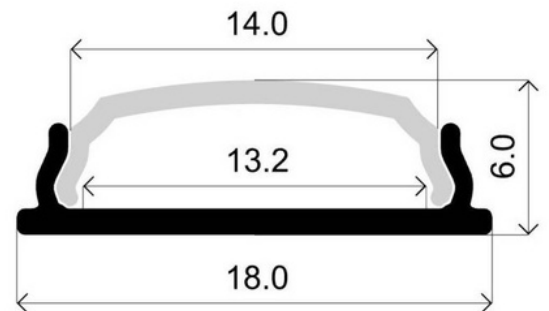

## Profilé aluminium flexible 18x6 (2m)

### Ref. BPERF18X6

Profil en aluminium pour bande LED extrudée de 18X6mm. FLEXIBLE ET MOULEABLE. Installer une bande dans ce type de profil est idéal pour surmonter les irrégularités et créer des formes personnalisées avec des courbes, limitées uniquement par votre propre imagination. - N'inclut pas les accessoires ni le diffuseur - Longueur 2 mètres

### Caractéristiques du produit

Certificats	CE, ROHS
Dimensions (mm) Lxlxh	2000x18x6
Garantie	Selon la garantie légale : 3 ans
IP	IP20
Matériau	Aluminium
Montage	Surface
Usage extérieur	Non

## Variantes du produit

Référence

Attributs

BPERF18X6