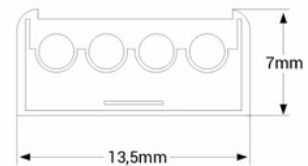

Raccord rapide à 4 broches pour câbles RGB (4 fils)

Ref. WHM-2220-CC4

Câble de connexion rapide de câble à câble avec 4 broches. Permet de connecter facilement et rapidement deux sections de câbles RGB. Calibre de fil : 0,52mm² / 20AWG

Caractéristiques du produit

Certificats	CE, ROHS
Dimensions (mm) Lxlxh	26 x 13,5 x 7
Garantie	Selon la garantie légale : 3 ans
Matériau	Polycarbonate

Variantes du produit

Référence

Attributs

WHM-2220-CC4