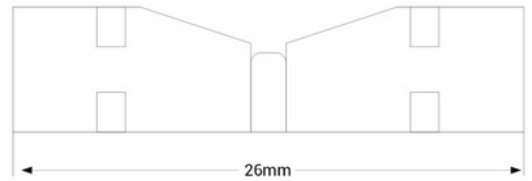

Raccord rapide à 4 broches pour câbles RGB (4 fils)

Ref. WHM-2220-CC4

Câble de connexion rapide de câble à câble avec 4 broches. Permet de connecter facilement et rapidement deux sections de câbles RGB. Calibre de fil : 0,52mm² / 20AWG

Caractéristiques du produit

Certificats	CE, ROHS
Dimensions (mm) Lxlxh	26 x 13,5 x 7
Garantie	Selon la garantie légale : 3 ans
Matériau	Polycarbonate

Variantes du produit

Référence

Attributs

WHM-2220-CC4