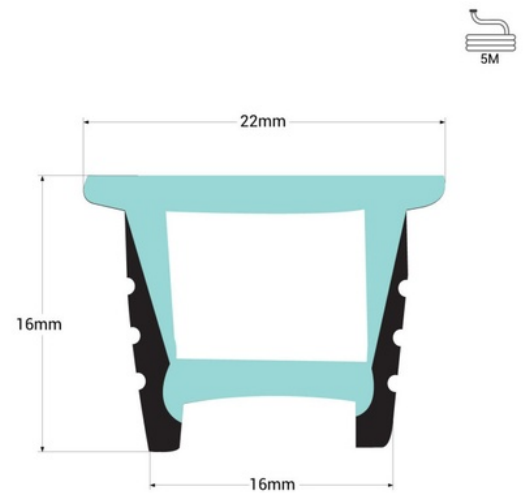

Gaine noire en silicone flexible encastrable pour rubans LED 16x16mm - 5 mètres - Courbure verticale

Ref. WOS1616-E-N

Manche en silicone noir encastré mesurant 16x16mm qui vous permet de convertir n'importe quelle bande LED de 8 à 12mm de large en néon flexible. Disponible en longueur de 5 mètres, il présente un guide intérieur pour faciliter l'installation de la bande LED. Conçu spécifiquement pour une installation encastrée. ** N'inclut PAS de bande LED, d'agrafes ou de capuchons **

Caractéristiques du produit

Adhésif	Non
Largeur de la piste (mm)	10, 12, 8
Certificats	CE, ROHS
Dimensions (mm) Lxlxh	16x16x5000
Garantie	Selon la garantie légale : 3 ans
IP	IP20
Matériau	Silicone
Montage	Encastrable
Usage extérieur	Non