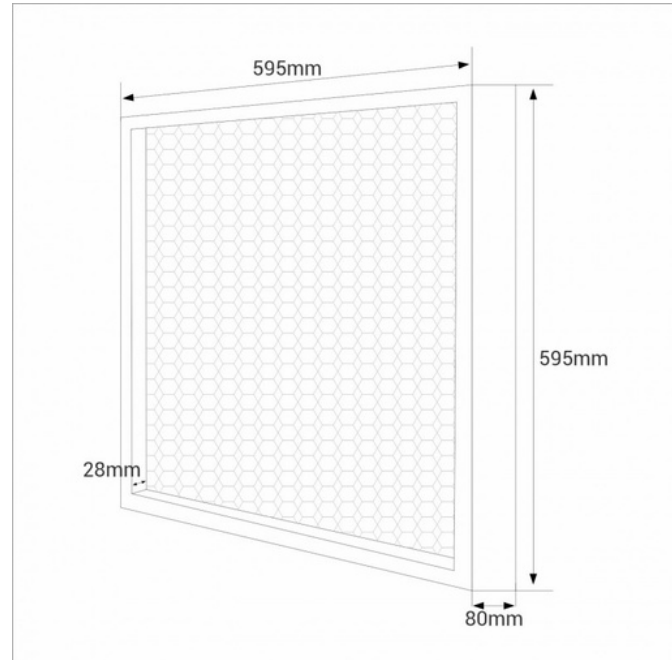

Panneau LED "Blue Skylight" effet de ciel - Daylight - Dimmable 0-10V - 155W - 60x60cm

Ref. B5228-BS-60X60-D

Écran "Ciel Bleu" de 60x60cm réglable, avec une technologie avancée capable de mimer la lumière du soleil avec une grande précision. C'est un produit spécifiquement conçu pour les bureaux, les installations publiques, les espaces souterrains et d'autres environnements où la lumière naturelle est limitée ou indisponible. Il permet la recréation d'un ciel bleu éclatant, établissant une connexion avec l'extérieur, augmentant ainsi le bien-être des utilisateurs. Comprend un driver avec régulation 0-10V, qui permet d'ajuster l'intensité lumineuse pour s'adapter aux différents besoins d'éclairage dans un espace.

Caractéristiques du produit

Certificats	CE, ROHS
Dimensions (mm) LxIxh	595 x 595 x 100
Dimensions du panneau LED	60x60
Dimmer	Oui
Conducteur	Externe
Garantie	Selon la garantie légale : 3 ans
IP	IP20
Kelvin (K)	6500
Montage	Encastrable, Surface
Orientable	Non
Puissance (W)	155
Capteur	Non
Système de contrôle	0-10V
Technologie LED	SKYLIGHT
Tension Nominale (V)	220 - 240 V CA
Type de LED	SMD 2835
Tonalité	Blanc froid
Usage extérieur	Non
Utilisation recommandée	Hôtels, Bureaux, Commerce
Durée de vie (h)	25000

Variantes du produit

Référence

Attributs

B5228-BS-60X60-D