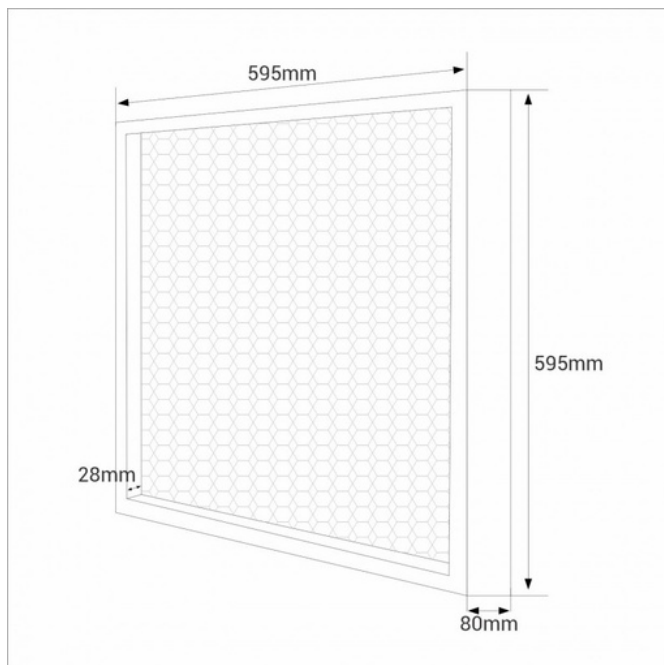

Panneau LED "Blue Skylight" effet de ciel - Daylight - 90W - 60x60cm

Ref. B5228-BS-60X60

Panneau "Ciel Bleu" 60x60cm, avec une technologie avancée capable d'imiter la lumière du soleil avec une grande précision. C'est un produit conçu spécifiquement pour les bureaux, les établissements publics, les espaces souterrains et d'autres environnements où la lumière naturelle est limitée ou inexistante. Il permet de recréer un ciel bleu éclatant, établissant une connexion avec l'extérieur, et donc d'améliorer le bien-être des utilisateurs.

Caractéristiques du produit

Certificats	CE, ROHS
Dimensions (mm) LxIxh	595 x 595 x 100
Dimensions du panneau LED	60x60
Dimmer	Non
Conducteur	Externe
Garantie	Selon la garantie légale : 3 ans
IP	IP20
Kelvin (K)	6500
Montage	Encastrable, Surface
Orientable	Non
Puissance (W)	90
Technologie LED	SKYLIGHT
Tension Nominale (V)	220 - 240 V CA
Type de LED	SMD 2835
Tonalité	Blanc froid
Usage extérieur	Non
Utilisation recommandée	Hôtels, Bureaux, Commerce

Variantes du produit

Référence

Attributs

B5228-BS-60X60