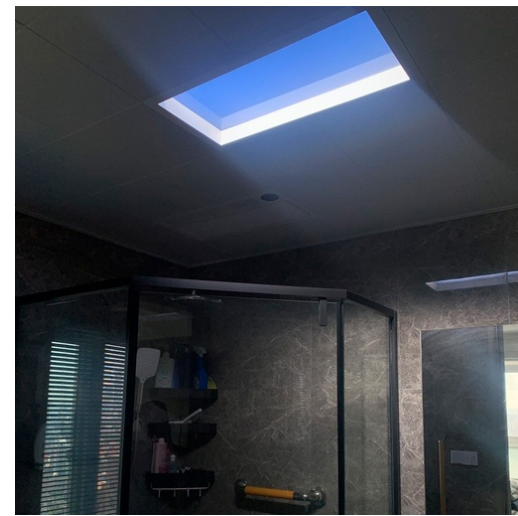

## Panneau LED "Blue Skylight" effet de ciel - Daylight - 120W

Ref. B5228-BS-120X30

"Panneau "Lumière Bleue" mesurant 120x30cm, avec une technologie avancée capable d'imiter la lumière du soleil avec une grande précision. C'est un produit conçu spécifiquement pour les bureaux, les installations publiques, les espaces souterrains et d'autres environnements où la lumière naturelle est limitée ou indisponible. Il permet la recréation d'un ciel bleu brillant, établissant une connexion avec l'extérieur, renforçant ainsi le confort psychophysique des utilisateurs. \*\*Garantie de 5 ans\*\*"

### Caractéristiques du produit

Certificats	CE, ROHS
CRI	90-95
Dimensions du panneau LED	120x30
Dimmer	Non
Fréquence (Hz)	50 - 60
Garantie	5 ans
IP	IP20
Kelvin (K)	6500
Lumens (Lm)	4800
Montage	Encastrable
Puissance (W)	120
Technologie LED	SKYLIGHT
Tension Nominale (V)	220 - 240 V CA
Type de LED	SMD 3030
Tonalité	Blanc froid
Usage extérieur	Non