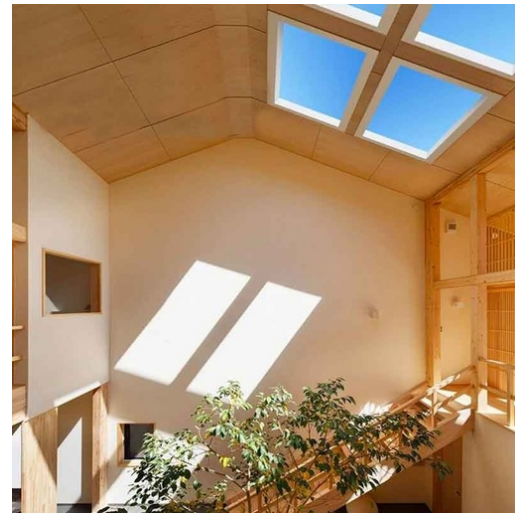

## Panneau LED "Blue Skylight" - effet de ciel - Daylight - 48W

Ref. B5228-BS-60X30

Notre panneau "Ciel Bleu" intègre une technologie révolutionnaire capable de produire une lumière naturelle avec une profondeur et des couleurs similaires à celles d'un vrai ciel. C'est une structure originale de 19 cm d'épaisseur, qui combine un panneau diffusant la lumière de manière fine avec une méthode d'éclairage LED qui simule avec précision la lumière du soleil. C'est un produit spécifiquement conçu pour les bureaux, les établissements publics, les espaces souterrains et d'autres environnements où la lumière naturelle est limitée ou indisponible. Il permet de recréer un ciel bleu lumineux, d'établir une connexion avec l'extérieur, et ainsi d'augmenter le bien-être des utilisateurs. **\*\*Garantie de 5 Ans\*\***

Type de LED	SMD 3535
Tonalité	Blanc froid
Usage extérieur	Non