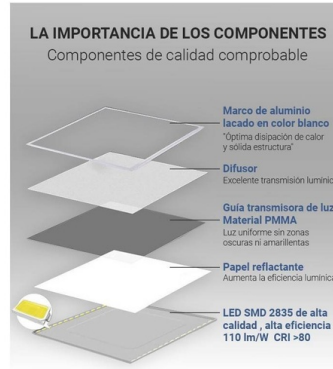

Lot de 6 - Panneau LED 120x30 extra-plat - Driver Philips - 44W - UGR19

PACK x 6 Panneaux LED Encastrés 120x30 cm - Driver Philips Panneaux élégants et ultra-fins avec une technologie avancée pour un éclairage puissant et uniforme dans trois teintes de blanc (3000K, 4000K, 6000K). Ils ont une puissance de 44W et un flux lumineux de 2900 lumens. Idéal pour les bureaux, les salles de conférence, les écoles ou les hôpitaux. Indice de rendu des couleurs élevé (IRC>80) pour une reproduction précise des couleurs et un indice d'éblouissement faible (UGR≤19). Ils peuvent être montés sur des plafonds suspendus ou encastrés dans des plaques de plâtre avec un cadre encastré (non compris).

Caractéristiques du produit

T° de lumière (utiliser)	Blanc Froid (NE PAS UTILISER), Blanc Chaud (NE PAS UTILISER), Blanc neutre (NE PAS UTILISER)
Certificats	CE, ROHS
CRI	80-85
Dimensions (mm) Lxlxh	1200x300x6mm
Dimensions de coupe (mm)	1200x300mm
Dimensions du panneau LED	120x30
Dimmer	Optionnel, en remplaçant le pilote
Fréquence (Hz)	50 - 60
Fréquence d'utilisation	Intensif
Garantie	3 ans
IP	IP65
Kelvin (K)	3000, 4000, 6000
Matériau diffuseur	Polycarbonate
Montage	Encastrable
Capteur	Non
Tension Nominale (V)	230
Type de LED	SMD 2835
Tonalité	Blanc chaud, Blanc froid, Blanc neutre
Usage extérieur	Non
Durée de vie (h)	25000