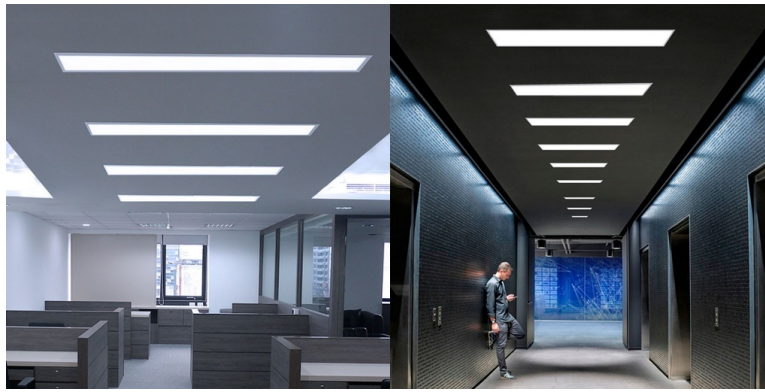

44W
URC<19
95
lm/W

Lot de 8 - Panneau LED 120x30 extra-plat - Driver Philips - 44W - UGR19

PACK x 8 panneaux encastrés LED 120x30cm - Driver PHILIPS. Les panneaux sont dotés d'un design élégant et ultra-slim ainsi que d'une technologie de pointe qui leur permet de fournir un éclairage puissant et uniforme dans 3 températures de couleur : blanc chaud (3000K), blanc neutre (4000K) et blanc froid (6000K). Ils incorporent un diffuseur micro-prismatique qui garantit un éclairage sans éblouissement (UGR<19), idéal pour les bureaux, les salles de conférence, les écoles ou les hôpitaux. Grâce à leur indice de rendu des couleurs élevé (IRC>80), ils reproduisent les couleurs de manière très similaire à la lumière naturelle. Les panneaux peuvent être montés sur des plafonds suspendus (dalles de plafond amovibles de 120x30cm) ou encastrés directement dans des cloisons sèches à l'aide d'un cadre encastré (non inclus).