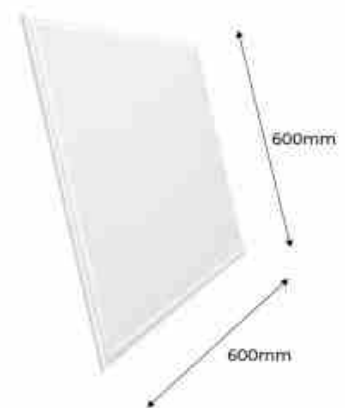

Caractéristiques du produit

Tonalité	Blanc neutre, Blanc chaud, Blanc froid
Kelvin (K)	4000, 6000, 3000
Lumens (Lm)	2822, 3432, 3822
Efficacité lumineuse (Lm/W)	87
IRC	80-85
Type de LED	SMD2835
Intensité variable	Optionnel, avec changement de driver
Puissance (W)	44
Tension nominale (V)	230V AC
Fréquence (Hz)	50 - 60
Driver	Externe
Capteur	Non
Emplacement	Encastrable
Orientable	Non
Dimensions (mm) LxIxh	595 x 595 x 9,5
Dimension de coupe (mm)	600x600
Matériau diffuseur	Polycarbonate
Extérieur	Non

↳ Driver Philips 123x43mm
⊕ Grosor: 8mm