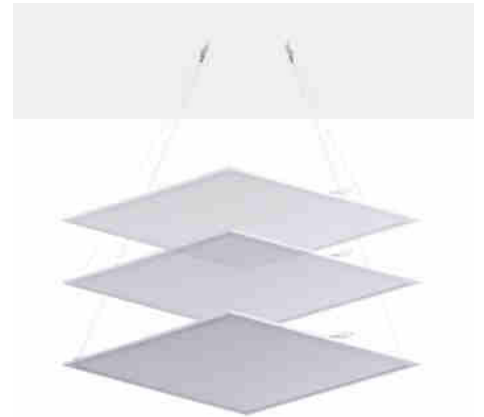

## Kit de suspension d'urgence pour panneaux LED Slim

Ref. B4220-3

Le kit de fixation assure une installation sécurisée et élégante des dalles LED sur les faux plafonds ou les plafonds Armstrong. Les équerres s'installent aisément sur le panneau, garantissant sa stabilité et empêchant toute chute.\*\* Le kit de fixation comprend 2 câbles anti-chute et 2 ancrages de plafond \*\*.

### Caractéristiques du prod

**uit**

Matériau

Acier

Longueur

longueur du câble: 100cms

longueur du câble 100cms