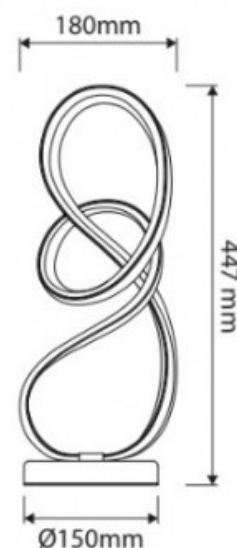

Lampe de table dimmable 12W "Loren" Gamme Hollywood

Ref. LN1617

Très originale avec sa structure entrelacée en aluminium chromé, la lampe de table LED "Loren" affiche une luminosité de 1140 lumens pour 12W. Elle offre un bel éclairage blanc chaud dimmable (trois niveaux d'intensité) avec un angle d'ouverture de 120°. 12W220-240V/CADimmable1140lmSMD2835 Sanan3000KIP20

Caractéristiques du prod

uit

Tonalité	Blanc chaud
Kelvin (K)	3000
Lumens (Lm)	1140
IRC	80-85
Angle d'ouverture (°)	120
Type de LED	SMD2835
Intensité variable	Oui
Puissance (W)	12
Tension nominale (V)	220-240V/AC
Fréquence (Hz)	50-60
Driver	Interne
Capteur	Non
Emplacement	De pied
Orientable	Non
Dimensions (mm) Lxlxh	Ø150x447x180mm
Matériau	Aluminium
Matériau diffuseur	Polycarbonate
Extérieur	Non

Lampes à poser / de table

IP	IP20
Plage de t°	-20°C ~ +40°C
Fréquence utilisation	Intensif