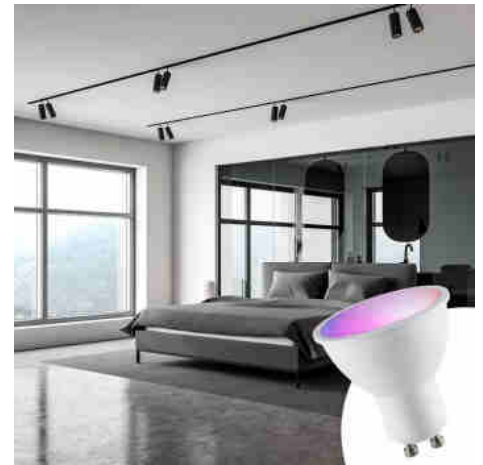

5W
GU10
LED
RGBW

Ampoule LED GU10 RGBW 5W avec télécommande

Ref. BC1-GU10-RGBW

Ampoule LED RGBW de type GU10, d'une puissance de 5W. Très simple d'utilisation, cette ampoule LED multicolore est fournie avec une télécommande permettant d'en ajuster la brillance, l'intensité, la couleur et les effets d'éclairage à tout moment. Il s'agit d'une télécommande compatible avec l'ensemble des ampoules RGBW. Intensité lumineuse de 400 lumens et angle du faisceau lumineux ouvert à 100°. La technologie RGBWW permet deux types d'usage : comme éclairage décoratif de couleur ou comme éclairage normal. Télécommande avec piles incluses. Produit garanti 2 ans.