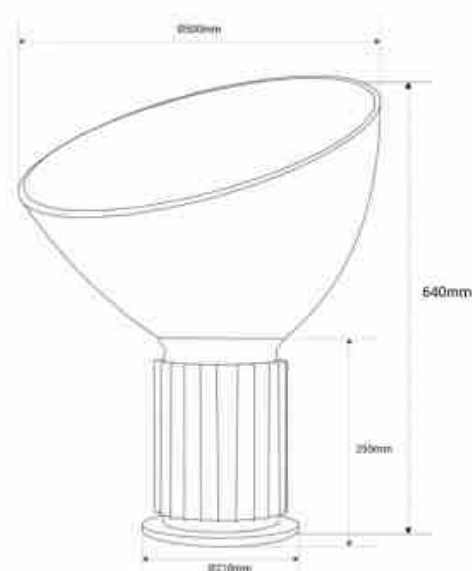

## Lampe à poser design "Eleganza" - E27

Ref. L4046-500

Lampe de table au design contemporain "Eleganza". Cette lampe diffuse une lumière indirecte et douce, idéale pour créer des ambiances chaleureuses. Design élégant et sophistiqué, avec un abat-jour diffuseur en verre transparent et une base en aluminium disponible en deux couleurs : argent et noir. Parfait pour les espaces contemporains, explorez nos lampes à poser pour un éclairage raffiné. \*\* Ampoule E27 - NON incluse \*\*

### Caractéristiques du produit

null	null
Tension nominale (V)	220-240V AC
Puissance maximale (W)	40
Culot	E27
Orientable	Non
Dimensions (mm) Lxlxh	Diffuseur Ø500 / Base: Ø140 x 200
Matériau	Métal
Matériau diffuseur	Verre
Extérieur	Non
IP	IP20
Certificats	ROHS, CE
Garantie	10 ans
Style déco	Design