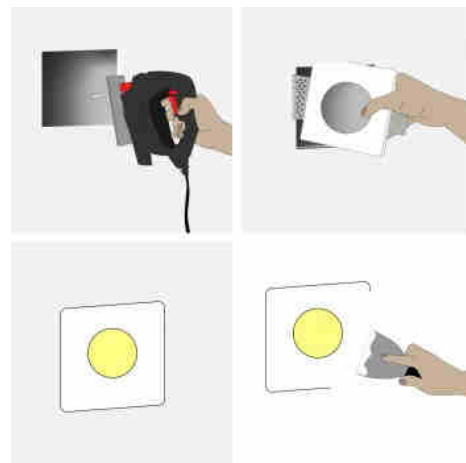

Downlight carré pour plâtre "MUR" - Sans garniture - 1 x GU10

Ref. B294

Spot encastré LED carré en plâtre, avec douille GU10. Peut être peint et lavé pour une intégration parfaite. Eclairage sans garniture, élégant et minimaliste. **L'ampoule GU10 n'est pas incluse**.

Caractéristiques du prod

uit	null
Tension nominale (V)	220-240V AC
Fréquence (Hz)	50 - 60
Puissance maximale (W)	35
Capteur	Non
Culot	GU10
Emplacement	Encastrable
Dimension de coupe (mm)	103 x 103
Matériau	Plâtre
Extérieur	Non
IP	IP20
Plage de t°	-20°C ~ +40°C
Fréquence utilisation	Intensive
Certificats	ROHS, CE
Garantie	10 ans
Longueur	100mm
Largeur	100mm
Hauteur	40mm