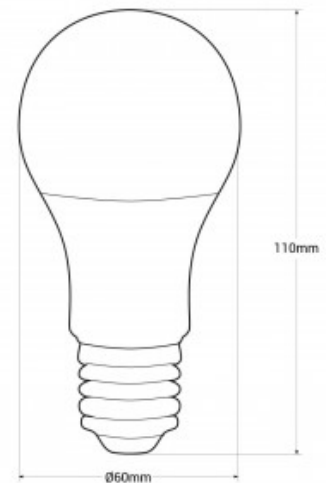

Pack x 10 - Ampoule LED E27 A60 - 9W

Ref. KS1-A60E27-10

Pack de 10 ampoules LED standard E27 A60 d'une puissance de 9W, constituant une alternative écoénergétique aux ampoules à incandescence jusqu'à 80W, permettant ainsi une économie d'énergie significative de 85%. Ces ampoules intègrent des puces LED SMD2835 qui diffusent une lumière de haute qualité, offrant un indice de rendu des couleurs (IRC) supérieur à 80, garantissant ainsi un éclairage fidèle et naturel. Elles sont proposées en 4 tonalités différentes, permettant ainsi un vaste choix d'ambiances lumineuses pour répondre à vos préférences et créer l'atmosphère souhaitée dans chaque pièce : Blanc extra chaud : 2700K - 855 lm Blanc chaud : 3000K - 855 lm Blanc neutre : 4000K - 900 lm Blanc froid : 6000K - 945 lm Grâce à cette diversité de tonalités, il est facile d'ajuster l'éclairage selon vos besoins. **Prix net final, aucune réduction ou offre promotionnelle supplémentaire n'est autorisée**

Caractéristiques du produit

Tonalité	Blanc neutre, Blanc chaud, Blanc froid, Blanc extra chaud
Kelvin (K)	4000, 6000, 2700, 3000
Lumens (Lm)	900, 855, 945
IRC	80-85
Angle d'ouverture (°)	230
Type de LED	SMD2835
Intensité variable	Non
Puissance (W)	9
Tension nominale (V)	200-240V AC
Facteur de puissance (cosφ)	0.6
Driver	Interne
Culot	E27
Dimensions (mm) Lxlxh	60x110
Matériau diffuseur	Plastique
Extérieur	Non
IP	IP20
Plage de t°	-20°C ~ +40°C