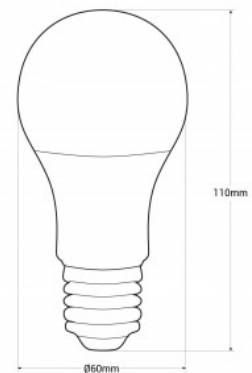

Pack x 10 - Ampoule LED E27 A60 - 9W

Ref. KS1-A60E27-10

Pack de 10 ampoules LED standard E27 A60 d'une puissance de 9W, constituant une alternative écoénergétique aux ampoules à incandescence jusqu'à 80W, permettant ainsi une économie d'énergie significative de 85%. Ces ampoules intègrent des puces LED SMD2835 qui diffusent une lumière de haute qualité, offrant un indice de rendu des couleurs (IRC) supérieur à 80, garantissant ainsi un éclairage fidèle et naturel. Elles sont proposées en 4 tonalités différentes, permettant ainsi un vaste choix d'ambiances lumineuses pour répondre à vos préférences et créer l'atmosphère souhaitée dans chaque pièce : Blanc extra chaud : 2700K - 855 lm Blanc chaud : 3000K - 855 lm Blanc neutre : 4000K - 900 lm Blanc froid : 6000K - 945 lm Grâce à cette diversité de tonalités, il est facile d'ajuster l'éclairage selon vos besoins. **Prix net final, aucune réduction ou offre promotionnelle supplémentaire n'est autorisée**

Caractéristiques du produit

Tonalité	Blanc neutre, Blanc chaud, Blanc froid, Blanc extra chaud
Kelvin (K)	4000, 6000, 2700, 3000
Lumens (Lm)	900, 855, 945
IRC	80-85
Angle d'ouverture (°)	230
Type de LED	SMD2835
Intensité variable	Non
Puissance (W)	9
Tension nominale (V)	200-240V AC
Facteur de puissance (cosφ)	0.6
Driver	Interne
Culot	E27
Dimensions (mm) Lxlxh	60x110
Matériau diffuseur	Plastique
Extérieur	Non
IP	IP20
Plage de t°	-20°C ~ +40°C