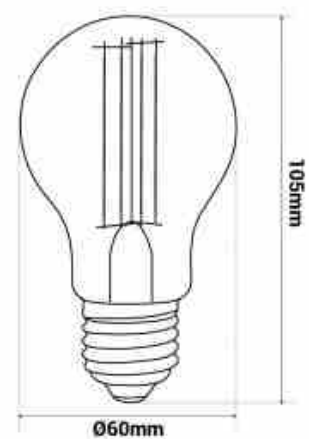

## Ampoule LED Filament E27 8W A60 dimmable

### Ref. BF1-A60E27-D

L'ampoule à filament LED E27 8W A60 graduable combine l'efficacité énergétique de la technologie LED avec l'aspect vintage des ampoules à incandescence. Conçue en remplacement des ampoules traditionnelles, elle offre une longue durée de vie et une consommation d'énergie réduite. Avec une puissance de 8W et une luminosité de 1 000 lumens, elle diffuse un éclairage à 300°, idéal pour l'éclairage général. Cette ampoule est dimmable et disponible en blanc chaud (3000K).

### Caractéristiques du produit

null	null
Tonalité	Blanc neutre, Blanc chaud
Kelvin (K)	4000, 3000
Lumens (Lm)	1000
Angle d'ouverture (°)	300
Type de LED	Filament
Intensité variable	Oui
Puissance (W)	8
Tension nominale (V)	220-240V AC
Culot	E27
Dimensions (mm) LxIxh	ø 60 x 105
Matériau	Verre
IP	IP20
Durée de vie (h)	20000
Certificats	ROHS, CE
Garantie	Selon garantie légale : 3 ans
Style déco	Vintage - Rétro
Classe d'efficacité énergétique	E