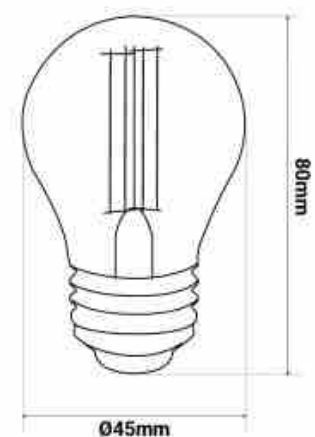

Ampoule LED Filament E27 5W G45 dimmable

Ref. BF1-G45E27-D

L'ampoule à filament LED E27 5W G45 graduable combine l'efficacité énergétique de la technologie LED avec l'aspect vintage des ampoules à incandescence. Conçue en remplacement des ampoules traditionnelles, elle offre une longue durée de vie et une consommation d'énergie réduite. Avec une puissance de 5W et une luminosité de 450 lumens, elle diffuse un éclairage à 300°, idéal pour l'éclairage général. Cette ampoule est dimmable et disponible en blanc chaud (3000K).

Caractéristiques du produit

null	null
Tonalité	Blanc chaud
Kelvin (K)	3000
Lumens (Lm)	450
Angle d'ouverture (°)	300
Type de LED	Filament
Intensité variable	Oui
Puissance (W)	5
Tension nominale (V)	220-240V AC
Culot	E27 G45
Dimensions (mm) Lxlxh	ø 45 x80
IP	IP20
Durée de vie (h)	20000
Certificats	ROHS, CE
Garantie	Selon garantie légale : 3 ans
Style déco	Vintage - Rétro, Industriel
Classe d'efficacité énergétique	F (2021)