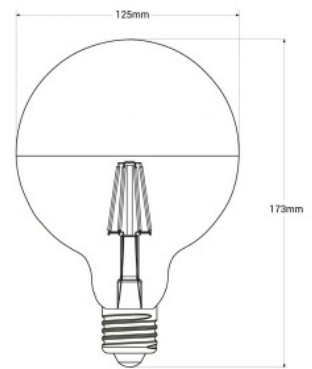

## Ampoule LED globe miroir doré E27 G125 - 6W - 3000K

### Ref. BFE1-G125E27-GOLDEN-BC

L'ampoule LED décorative miroir E27 G125 se distingue par son design unique, associant un verre miroir doré et un filament ambré, offrant ainsi une combinaison harmonieuse. Dotée d'une finition miroir de type calotte argentée, cette ampoule capte instantanément l'attention par son élégance distinctive. Elle trouve aisément sa place dans les lampes vintage, les suspensions industrielles ou les lampes de table minimalistes, ajoutant une touche de style captivante à tout espace. Avec une température de couleur chaude de 3000K et une luminosité de 600 lumens, elle offre un éclairage accueillant et chaleureux, idéale pour créer une ambiance sophistiquée et conviviale dans n'importe quelle pièce.

### Caractéristiques du prod

<b>uit</b>	
IP	IP20
Tonalité	Blanc chaud
Kelvin (K)	3000
IRC	80-85
Intensité variable	Non
Culot	E27
Extérieur	Non
Certificats	ROHS, CE
Garantie	Selon garantie légale : 3 ans
Matériau diffuseur	Verre
Classe d'efficacité énergétique	F (2021)
Dimensions (mm) Lxlxh	Ø125 x 173