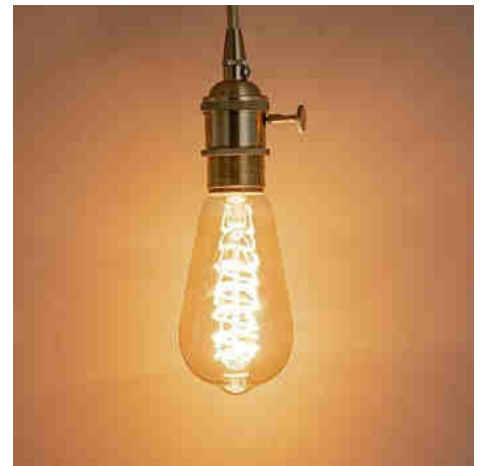

4W
E27
ST64
LED

Ampoule LED à filament Edison E27 ST64 - 4W

Ref. V300-ST64

Ampoule LED à filament de type Edison E27 4W Cette ampoule décorative est spécialement conçue pour créer des ambiances cosy avec une esthétique vintage. Elle émet une lumière blanche extra chaude (2200K).

Caractéristiques du prod

uit

Tonalité	Blanc extra chaud +
Kelvin (K)	2200
Lumens (Lm)	340
IRC	80-85
Angle d'ouverture (°)	360
Type de LED	Filament
Intensité variable	Non
Puissance (W)	4
Tension nominale (V)	230V
Fréquence (Hz)	50 - 60
Driver	Interne
Culot	E27
Dimensions (mm) Lxlxh	64x140
Matériau	Métal
Matériau diffuseur	Verre cristal
Extérieur	Oui, avec luminaire étanche
IP	IP20
Plage de t°	-20°C ~ +40°C