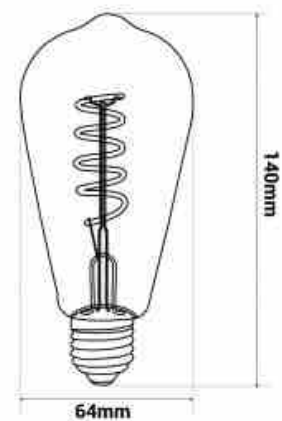

4W
E27
ST64
LED

Ampoule LED à filament Edison E27 ST64 - 4W

Ref. V300-ST64

Ampoule LED à filament de type Edison E27 4W Cette ampoule décorative est spécialement conçue pour créer des ambiances cosy avec une esthétique vintage. Elle émet une lumière blanche extra chaude (2200K).

Caractéristiques du prod

uit

Tonalité	Blanc extra chaud +
Kelvin (K)	2200
Lumens (Lm)	340
IRC	80-85
Angle d'ouverture (°)	360
Type de LED	Filament
Intensité variable	Non
Puissance (W)	4
Tension nominale (V)	230V
Fréquence (Hz)	50 - 60
Driver	Interne
Culot	E27
Dimensions (mm) Lxlxh	64x140
Matériau	Métal
Matériau diffuseur	Verre cristal
Extérieur	Oui, avec luminaire étanche
IP	IP20
Plage de t°	-20°C ~ +40°C