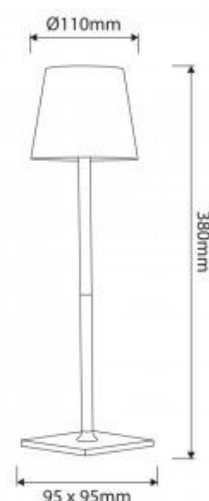

Lampe de table portable LED CCT "Laura" - 1,5W - Tactile - Intensité variable

Ref. LN1001

Lampe de table LED sans fil au design contemporain et polyvalent. Avec un indice de protection IP54, cette lampe est aussi bien adaptée à l'intérieur qu'à l'extérieur. Son système CCT permet de changer la température de couleur entre le blanc chaud, le blanc neutre et le blanc froid, offrant une grande flexibilité d'éclairage. Le contrôle de cette lampe est extrêmement simple et intuitif grâce à son interface tactile, et elle se recharge facilement via un port USB de type C.

Caractéristiques du produit

null	null
Tonalité	CCT
Kelvin (K)	4000, 6000, 3000
Intensité variable	Oui
Puissance (W)	1.5
Tension nominale (V)	3,7V
Temps de charge (h)	6-8
Dimensions (mm) Lxlxh	95 x 380 x ø110
Matériau	Polycarbonate
Matériau diffuseur	Polycarbonate
Extérieur	Oui
IP	IP54
Certificats	ROHS, CE
Garantie	Selon garantie légale : 3 ans
Style déco	Vintage - Rétro, Design
Tactile	Oui