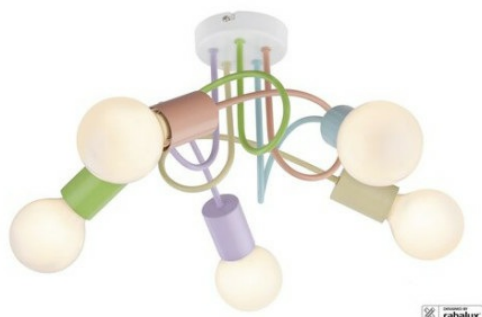

Lampe pour enfants RABALUX "Linett" 5xE27 IP20 [RAB-6340]

DIMENSIONS (MM)
Ø35

GRADUABLE
Non

INDICE IP
IP20

MATÉRIAUX
Métal

BASE
5xE27

STYLE
Puéril

CODE PRODUIT
RAB-6340

FINIR
Multicolore

AMPOULE
Sans ampoule

**Lampe pour enfants RABALUX
"Linett" 5xE27 IP20 [RAB-
6340]**

A⁺

ElectroLED

ElectroLed

5 allée des troènes

78200 Mantes la Jolie - FRANCE