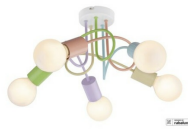

Lampe pour enfants RABALUX "Linett" 5xE27 IP20 [RAB-6340]

DIMENSIONS (MM)
Ø35

GRADUABLE
Non

INDICE IP
IP20

MATÉRIAUX
Métal

BASE
5xE27

STYLE
Puéril

CODE PRODUIT
RAB-6340

FINIR
Multicolore

AMPOULE
Sans ampoule

**Lampe pour enfants RABALUX
"Linett" 5xE27 IP20 [RAB-
6340]**

A⁺

ElectroLED

ElectroLed

5 allée des troènes

78200 Mantes la Jolie - FRANCE