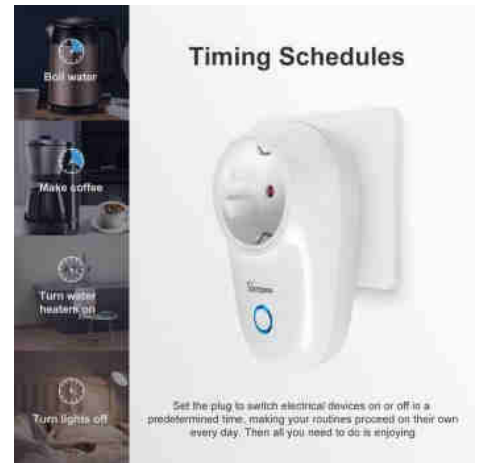

Prise intelligente WiFi | SONOFF S26

Ref. SONOFFS26-DE

Les prises Sonoff S26 sont des prises intelligentes contrôlables à distance. Une fois connectées au WiFi de votre domicile, elles permettent de gérer et de programmer les dispositifs qui y sont branchés à travers votre smartphone ou un assistant vocal (Amazon Alexa ou Google Assistant). L'application eWeLink vous permet d'allumer et d'éteindre vos appareils à distance, où que vous soyez ou d'en programmer les horaires d'activité pour bénéficier des avantages d'un foyer intelligent. Passez à la technologie Smart Home avec SONOFF. Tension de 100-240V/CC. Dimensions : 104x55x73 mm.