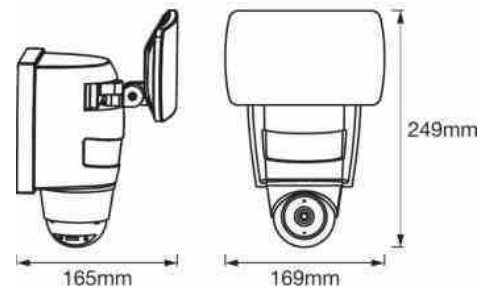

Caméra Smart + WiFi et spot 24W LEDVANCE

Ref. 0478312

Caméra LEDVANCE Smart+WiFi doublée d'un spot LED 24W pour un sentiment de sécurité renforcé. La principale caractéristique de cette caméra WiFi est qu'il est possible de la contrôler directement depuis l'application LEDVANCE SMART+ (téléchargeable sur Google Play ou l'App Store). De plus, il est également possible de parler et d'écouter à travers la caméra et d'utiliser la commande vocale via l'assistant de Google ou Amazon Alexa. Caméra haute définition (HD Live View) avec tête pivotante et spot de 1800 lumens à la tonalité chaude 3000°K (régulable). Haut-parleur et système d'alarme intégré. produit fourni avec tous les accessoires nécessaires à son installation et son branchement. Indice de protection IP44.