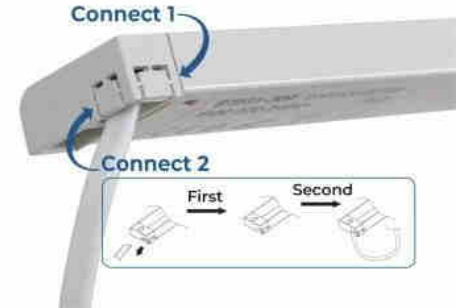

Réglable LED sous meuble 8W - CCT - Avec capteur IR - 60cm

Ref. B7231-600

Barre LED de 60 cm, 8W, avec détecteur de mouvement. Permet de régler la luminosité (0%-100%) et la température de couleur (3000K-6500K) de manière simple et confortable. Un éclairage efficace et pratique pour tous les espaces.

Caractéristiques du prod

uit	
Tonalité	Blanc neutre, Blanc chaud
Kelvin (K)	4000, 3000
IRC	80-85
Type de LED	SMD2835
Intensité variable	Oui
Puissance (W)	8
Tension nominale (V)	220-240V AC
Capteur	Oui
Emplacement	Saillie
Orientable	Non
Matériau	Polycarbonate
Matériau diffuseur	Polycarbonate
Extérieur	Non
IP	IP20
Certificats	ROHS, CE
Garantie	Selon garantie légale : 3 ans
Classe d'efficacité énergétique	F
Longueur	600mm

Largeur	33mm
Hauteur	12mm