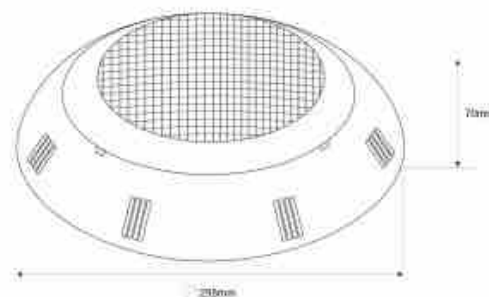

Projecteur LED submersible pour piscine en fibre - 12V AC - 24W - IP68 - Ø295mm

Ref. K2122-12V-24W-FIBER

Spot LED submersible de 24W pour les piscines en fibre de verre grâce à son adaptateur inclus. Il offre un éclairage efficace et sûr pour améliorer l'ambiance de votre piscine. Disponible en deux versions : RGB avec télécommande pour des effets personnalisables ou blanc froid (6500K) pour un éclairage puissant et uniforme. Montage en surface. Indice de protection IP68. Convient pour l'eau douce et l'eau salée.

Caractéristiques du produit

Tonalité	Blanc froid, RGB
Kelvin (K)	6500
Type de LED	SMD2835
Puissance (W)	24
Tension nominale (V)	12V AC
Extérieur	Oui
IP	IP68
Plage de t°	0°C ~ + 50°C
Certificats	ROHS, CE
Garantie	Selon garantie légale : 3 ans
Classe d'efficacité énergétique	F (2021)