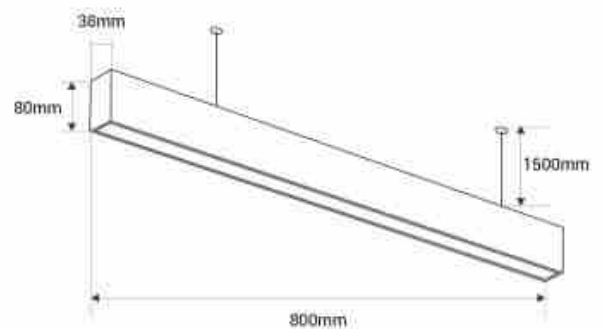

## Luminaire linéaire LED de surface / suspendu - Slim - 24W - 80cm - 1700lm

### Ref. B9070-80

Luminaire LED linéaire 24W, moderne et fonctionnel, idéal pour les bureaux et les magasins. Il offre un éclairage sans scintillement, un IRC > 90 et une lumière blanche neutre (4000K). Grâce à sa conception polyvalente, il peut être suspendu ou monté en surface, avec la possibilité de connexion en série.

### Caractéristiques du produit

Tonalité	Blanc neutre
Kelvin (K)	4000
Lumens (Lm)	1700
IRC	90-95
Angle d'ouverture (°)	120
Puissance (W)	24
Tension nominale (V)	220-240V AC
Capteur	Non
Emplacement	Suspendu, Saillie
Orientable	Non
Matériau	Aluminium
Matériau diffuseur	Polycarbonate
Extérieur	Non
IP	IP20
Certificats	ROHS, CE
Garantie	5 ans
Classe d'efficacité énergétique	F
Longueur	800mm

Largeur	38mm
Hauteur	80mm