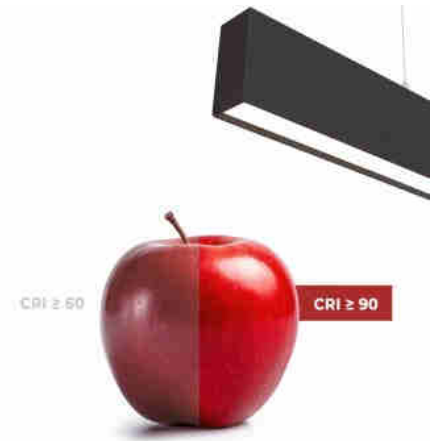

## Luminaire linéaire LED de surface / suspendu - Slim - 24W - 80cm - 1700lm

### Ref. B9070-80

Luminaire LED linéaire 24W, moderne et fonctionnel, idéal pour les bureaux et les magasins. Il offre un éclairage sans scintillement, un IRC > 90 et une lumière blanche neutre (4000K). Grâce à sa conception polyvalente, il peut être suspendu ou monté en surface, avec la possibilité de connexion en série.

### Caractéristiques du produit

Tonalité	Blanc neutre
Kelvin (K)	4000
Lumens (Lm)	1700
IRC	90-95
Angle d'ouverture (°)	120
Puissance (W)	24
Tension nominale (V)	220-240V AC
Capteur	Non
Emplacement	Suspendu, Saillie
Orientable	Non
Matériau	Aluminium
Matériau diffuseur	Polycarbonate
Extérieur	Non
IP	IP20
Certificats	ROHS, CE
Garantie	5 ans
Classe d'efficacité énergétique	F
Longueur	800mm