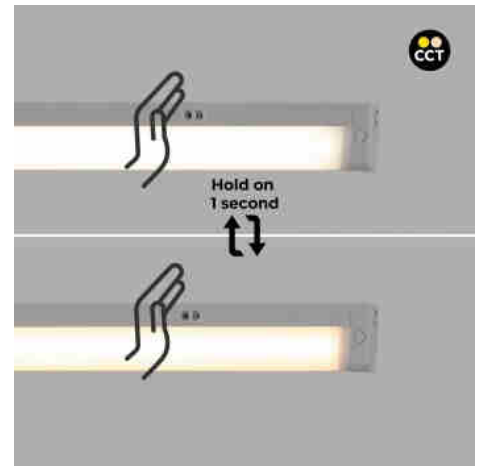

Réglette LED sous meuble 4W - CCT - Avec capteur IR - 30cm

Ref. B7231-300

Reglette LED de 30 cm, 4W, avec capteur de mouvement IR qui permet d'allumer, d'éteindre et de contrôler le luminaire d'un simple geste de la main (distance maximale de 5 cm). Elle offre un réglage progressif de la luminosité (0 %-100 %) et une régulation de la température de couleur entre 3000K et 6500K, ce qui permet d'obtenir un éclairage personnalisé de manière simple et confortable. Idéal pour une installation sous un meuble, une étagère ou une armoire.

Caractéristiques du prod

uit

Tonalité	Blanc neutre, Blanc chaud
Kelvin (K)	4000, 3000
Lumens (Lm)	300
IRC	80-85
Angle d'ouverture (°)	113
Type de LED	SMD2835
Intensité variable	Oui
Puissance (W)	4
Tension nominale (V)	220-240V AC
Capteur	Oui
Emplacement	Saillie
Orientable	Non
Matériau	Polycarbonate
Matériau diffuseur	Polycarbonate
Extérieur	Non
IP	IP20
Durée de vie (h)	20000
Certificats	ROHS, CE