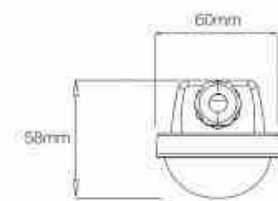

LOT X 40

60cm.

Lot x 40 - Réglette étanche LED connectable 9W - 60cm - IP65 - 4000K

Ref. K8420-40-60BN

Lot de 40 - Réglette LED étanche câblage traversant de 9W. Les réglettes étanches traversantes de 60 cm et 9W offrent des performances lumineuses exceptionnelles et une étanchéité de qualité. Leur conception avec un indice de protection IP65, les préserve de l'eau, de la poussière et d'autres éléments extérieurs, en faisant un choix idéal pour une installation dans des environnements humides ou en extérieur. Disponibles en blanc neutre (4000K), elles répondent aux exigences de diverses applications d'éclairage.

9W
IP65
LED
990lm

Caractéristiques du prod

uit

Tonalité	Blanc neutre
Kelvin (K)	4000
Lumens (Lm)	990
Angle d'ouverture (°)	120
Type de LED	SMD2835
Intensité variable	Non
Puissance (W)	9
Tension nominale (V)	220-240V AC
Fréquence (Hz)	50 - 60
Driver	Interne
Capteur	Non
Emplacement	Saillie
Orientable	Non
Dimensions (mm) LxIxh	600 x 78 x 58
Extérieur	Oui
IP	IP65
Plage de t°	-20°C ~ +40°C
Durée de vie (h)	30000