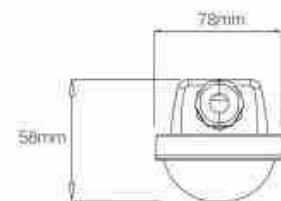

LOT X 24

36W
IP65
LED
3960lm

120cm.

Lot x 24 - Réglette étanche LED connectable 36W - 120cm - IP65

Ref. K8420-24-120

Lot de 24 - Réglette LED étanche câblage traversant de 36W. Les réglettes étanches traversantes de 120 cm et 36 W offrent des performances lumineuses exceptionnelles et une étanchéité de qualité. Leur conception avec un indice de protection IP65, les préserve de l'eau, de la poussière et d'autres éléments extérieurs, en faisant un choix idéal pour une installation dans des environnements humides ou en extérieur. Disponibles en blanc neutre (4000K) et blanc froid (6500K), elles répondent aux exigences de diverses applications d'éclairage.

Caractéristiques du produit

Tonalité	Blanc neutre, Blanc froid
Kelvin (K)	4000, 6500
Angle d'ouverture (°)	120
Intensité variable	Non
Fréquence (Hz)	50 - 60
Capteur	Non
Emplacement	Saillie
Orientable	Non
Dimensions (mm) Lxlxh	1140 x 78 x 58
Extérieur	Oui
IP	IP65
Durée de vie (h)	30000
Certificats	ROHS, CE

Variantes du produit

Référence

Attributs

K8420-24-120BF

Couleur de la lumière - Blanc Froid

LOT X 24

120cm.

K8420-24-120BN

Couleur de la lumière - Blanc Neutre

LOT X 24

120cm.