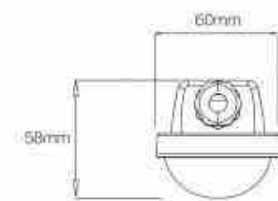

LOT X 20

60cm.

Lot x 20 - Réglette étanche LED connectable 9W - 60cm - IP65 - 4000K

Ref. K8420-20-60BN

Lot de 20 - Réglette LED étanche câblage traversant de 9W. Les réglettes étanches traversantes de 60 cm et 9W offrent des performances lumineuses exceptionnelles et une étanchéité de qualité. Leur conception avec un indice de protection IP65, les préserve de l'eau, de la poussière et d'autres éléments extérieurs, en faisant un choix idéal pour une installation dans des environnements humides ou en extérieur. Disponibles en blanc neutre (4000K), elles répondent aux exigences de diverses applications d'éclairage.

9W
IP65
LED
990lm

Caractéristiques du prod

uit

Tonalité	Blanc neutre
Kelvin (K)	4000
Lumens (Lm)	990
Angle d'ouverture (°)	120
Type de LED	SMD2835
Intensité variable	Non
Puissance (W)	9
Tension nominale (V)	220-240V AC
Fréquence (Hz)	50 - 60
Driver	Interne
Capteur	Non
Emplacement	Saillie
Orientable	Non
Dimensions (mm) LxIxh	600 x 78 x 58
Extérieur	Oui
IP	IP65
Plage de t°	-20°C ~ +40°C
Durée de vie (h)	30000