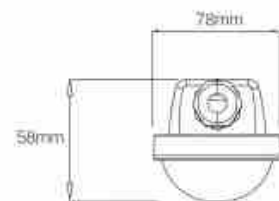

LOT X 12

36W
IP65
LED
3960 lm

120cm.

Lot x 12 - Réglette étanche LED connectable 36W - 120cm - IP65

Ref. K8420-12-120

Lot de 12 - Réglette LED étanche câblage traversant de 36W. Les réglettes étanches traversantes de 120 cm et 36 W offrent des performances lumineuses exceptionnelles et une étanchéité de qualité. Leur conception avec un indice de protection IP65, les préserve de l'eau, de la poussière et d'autres éléments extérieurs, en faisant un choix idéal pour une installation dans des environnements humides ou en extérieur. Disponibles en blanc neutre (4000K) et blanc froid (6500K), elles répondent aux exigences de diverses applications d'éclairage.

Caractéristiques du produit

| | |
|-----------------------|-------------------------------|
| Tonalité | Blanc neutre, Blanc froid |
| Kelvin (K) | 4000, 6500 |
| Lumens (Lm) | 3960 |
| Angle d'ouverture (°) | 120 |
| Intensité variable | Non |
| Puissance (W) | 36 |
| Tension nominale (V) | 220-240V AC |
| Fréquence (Hz) | 50 - 60 |
| Capteur | Non |
| Emplacement | Saillie |
| Orientable | Non |
| Dimensions (mm) Lxlxh | 1140 x 78 x 58 |
| Extérieur | Oui |
| IP | IP65 |
| Durée de vie (h) | 30000 |
| Certificats | ROHS, CE |
| Garantie | Selon garantie légale : 3 ans |
| IK | 08 |

Variantes du produit

Référence

Attributs

K8420-12-120BF

Couleur de la lumière - Blanc Froid

LOT X 12

120cm.

LOT X 12

120cm.

K8420-12-120BN

Couleur de la lumière - Blanc Neutre