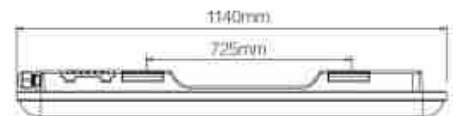

LOT X 12

36W
IP65
LED
3960 lm

120cm.

Lot x 12 - Réglette étanche LED connectable 36W - 120cm - IP65

Ref. K8420-12-120

Lot de 12 - Réglette LED étanche câblage traversant de 36W. Les réglettes étanches traversantes de 120 cm et 36 W offrent des performances lumineuses exceptionnelles et une étanchéité de qualité. Leur conception avec un indice de protection IP65, les préserve de l'eau, de la poussière et d'autres éléments extérieurs, en faisant un choix idéal pour une installation dans des environnements humides ou en extérieur. Disponibles en blanc neutre (4000K) et blanc froid (6500K), elles répondent aux exigences de diverses applications d'éclairage.

Caractéristiques du produit

| | |
|-----------------------|-------------------------------|
| Tonalité | Blanc neutre, Blanc froid |
| Kelvin (K) | 4000, 6500 |
| Lumens (Lm) | 3960 |
| Angle d'ouverture (°) | 120 |
| Intensité variable | Non |
| Puissance (W) | 36 |
| Tension nominale (V) | 220-240V AC |
| Fréquence (Hz) | 50 - 60 |
| Capteur | Non |
| Emplacement | Saillie |
| Orientable | Non |
| Dimensions (mm) Lxlxh | 1140 x 78 x 58 |
| Extérieur | Oui |
| IP | IP65 |
| Durée de vie (h) | 30000 |
| Certificats | ROHS, CE |
| Garantie | Selon garantie légale : 3 ans |
| IK | 08 |

Variantes du produit

Référence

Attributs

K8420-12-120BF

Couleur de la lumière - Blanc Froid

LOT X 12

120cm.

LOT X 12