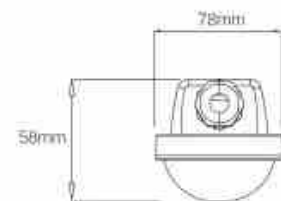

36W
IP65
LED
3960 lm

Réglette étanche LED connectable 36W - 120cm - IP65

Ref. B8420-120

Cette réglette étanche traversantes de 120 cm et 36 W offrent des performances lumineuses exceptionnelles et une étanchéité de qualité. Grâce à ses matériaux de qualité et à son design doté d'un indice de protection IP65, ce produit présente une résistance remarquable à l'eau, à la poussière et à d'autres agents extérieurs. Il est ainsi idéalement adapté pour une installation dans des espaces humides ou en extérieur. Disponible en blanc neutre (4000K) et en blanc froid (6500K).

Caractéristiques du produit

Kelvin (K)	4000, 6500
Lumens (Lm)	3960
Angle d'ouverture (°)	120
Puissance (W)	36
Tension nominale (V)	220-240V AC
Fréquence (Hz)	50 - 60
Dimensions (mm) Lxlxh	1140x78x58
IP	IP65
Durée de vie (h)	30000
Certificats	ROHS, CE
Garantie	Selon garantie légale : 3 ans
IK	08